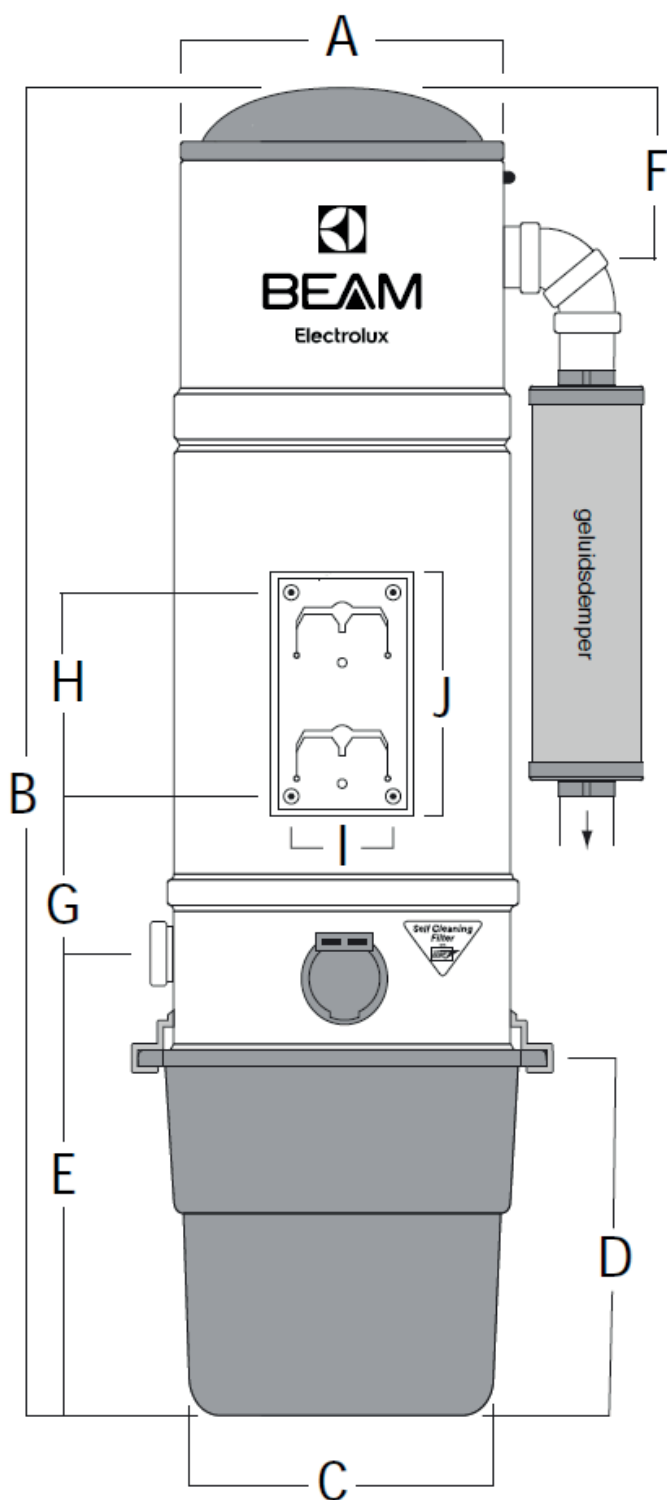

PRODUCT DETAILS

Artikelnummer	110385
Merk	BEAM
Serie	Platinum
Model	SC385
Totaal leidingsysteem	50 meter
Vermogen	2000 watt
Aantal motoren	1
Softstart	Ja
Stofzuigcontact op apparaat	Ja
Externe geluiddemper	Ja
Stofopvang	Met of zonder zak
Filter type	Zelfreinigend
Filter materiaal	GORE-TEX
Uitblaasfilter	Optioneel HEPA filter
Opvangbak volume	15 liter
Hoogte	106,5 cm
Breedte	28,0 cm
Diepte	28,0 cm
Gewicht	13,6 kg
Garantie	5 jaar