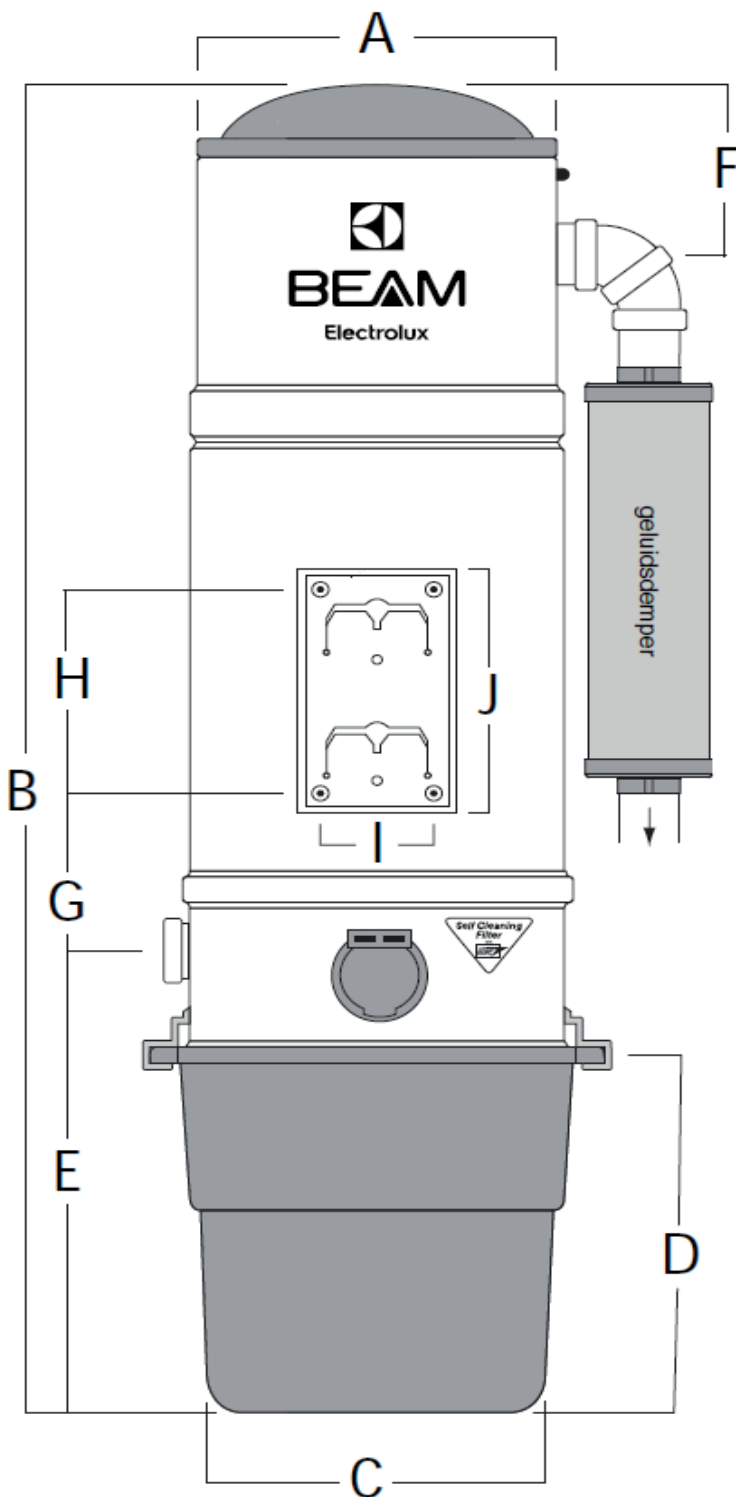

BEAM

PLATINUM SC398

PRODUCT DETAILS

Artikelnummer	110398
Merk	BEAM
Serie	Platinum
Model	SC398
Totaal leidingsysteem	80 meter
Vermogen	1800 watt
Aantal motoren	1
Softstart	Ja
Stofzuigcontact op apparaat	Ja
Externe geluiddemper	Ja
Stofopvang	Met of zonder zak
Filter type	Zelfreinigend
Filter materiaal	GORE-TEX
Uitblaasfilter	Optioneel HEPA filter
Opvangbak volume	15 liter
Hoogte	106,5 cm
Breedte	36,0 cm
Diepte	36,0 cm
Gewicht	19,1 kg
Garantie	5 jaar