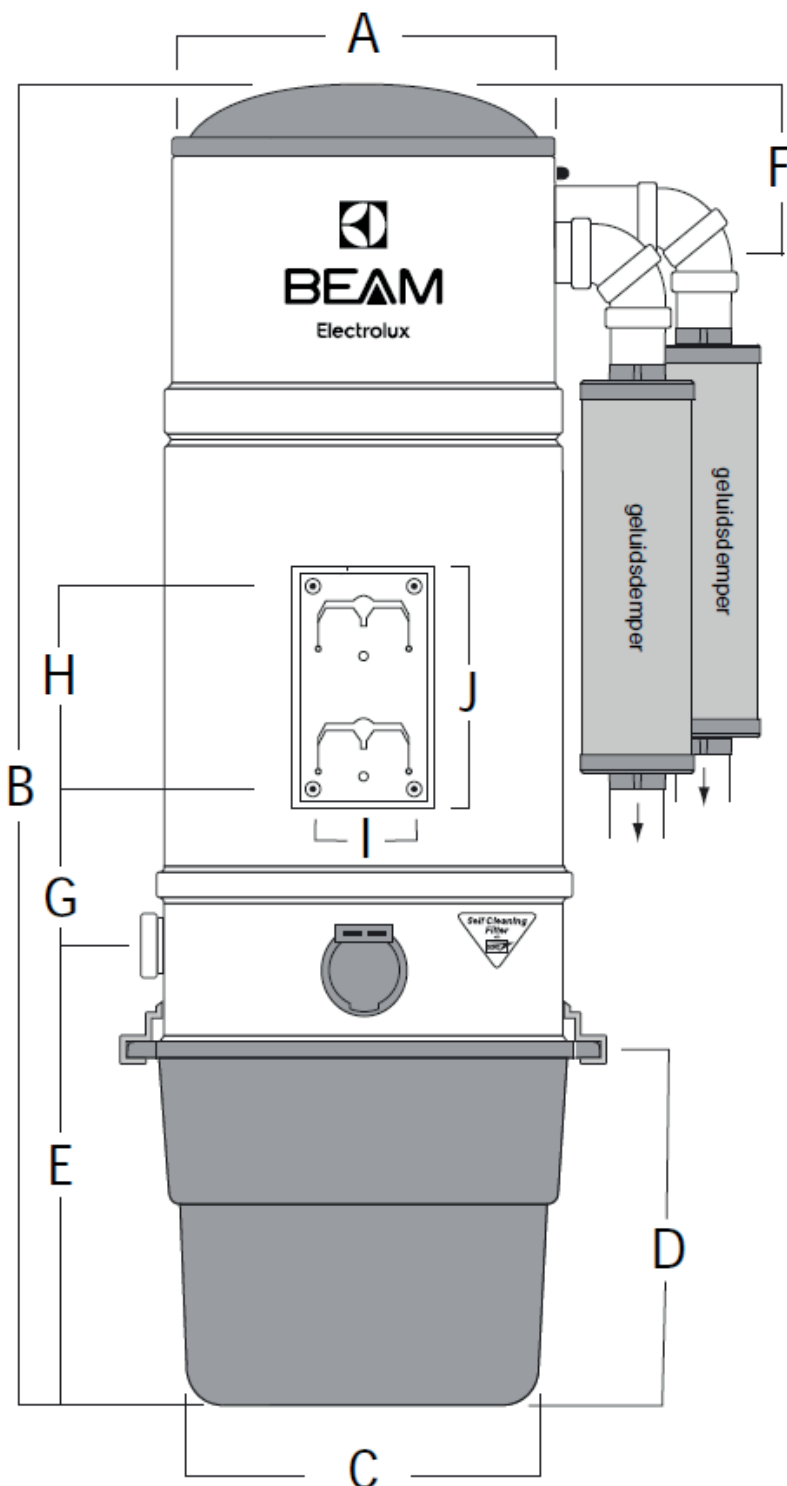

BEAM

PLATINUM SC3500

De BEAM Electrolux Platinum centrale stofzuigunits zijn eenvoudig, robuust en stralen kracht uit. De reeks biedt een betrouwbare oplossing voor diverse toepassingen, zoals grote woonhuizen en hotels.

AFMETINGEN

A	36,0 cm
B	112,0 cm
C	32,0 cm
D	28,0 cm
E	35,0 cm
F	17,0 cm
G	19,5 cm
H	13,2 cm
I	6,6 cm
J	19,4 cm

GELEVERD INCLUSIEF

- Opvangbak
- Geluidsdemper
- Ophangbeugel
- Handleiding

Self Cleaning
Filter

with
GORE