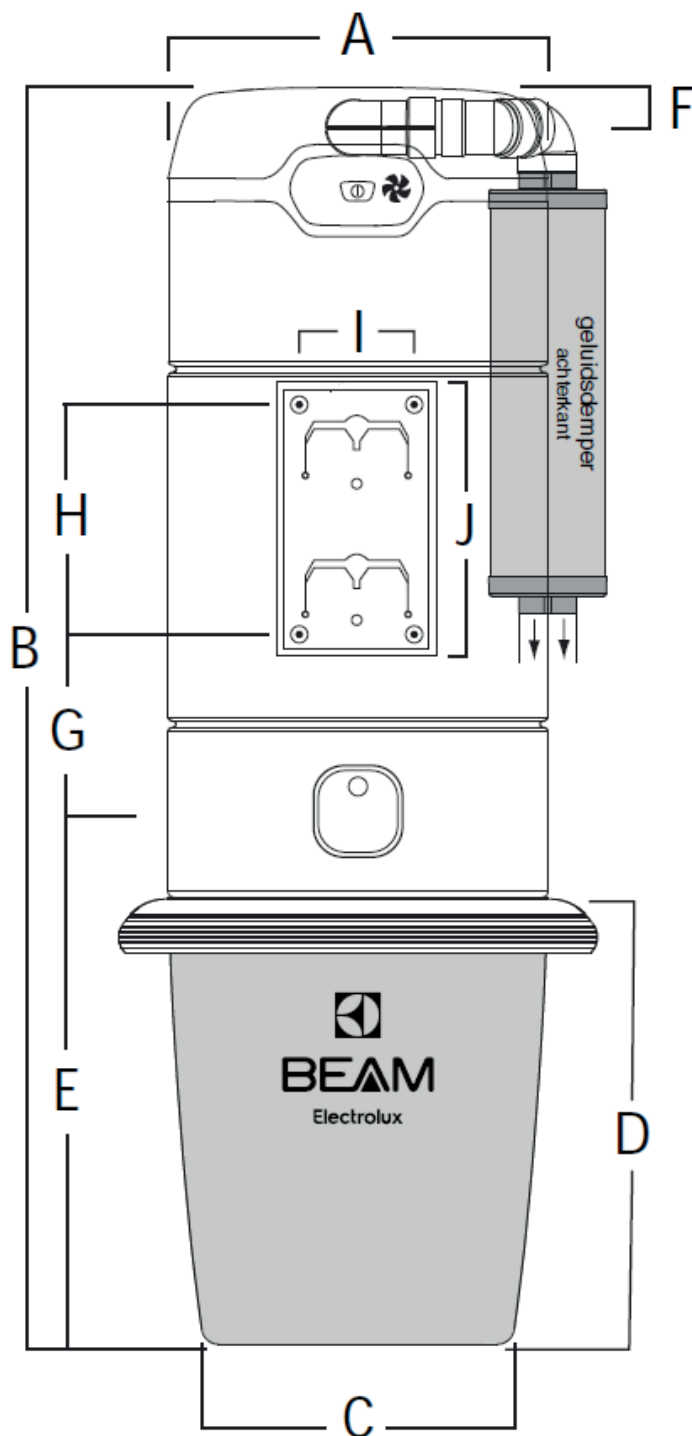

De BEAM Electrolux Alliance centrale stofzuigunits zijn innovatief, robuust en stralen waar design uit. De reeks biedt vooruitstrevende prestaties voor diverse toepassingen, zoals moderne woonhuizen en hotels.

AFMETINGEN

A	28,0 cm
B	91,0 cm
C	23,0 cm
D	32,0 cm
E	40,0 cm
F	5,0 cm
G	9,0 cm
H	13,2 cm
I	6,6 cm
J	19,4 cm

GELEVERD INCLUSIEF

- Opvangbak
- Geluidsdemper
- Ophangbeugel
- Handleiding

Self Cleaning
Filter

with
GORE