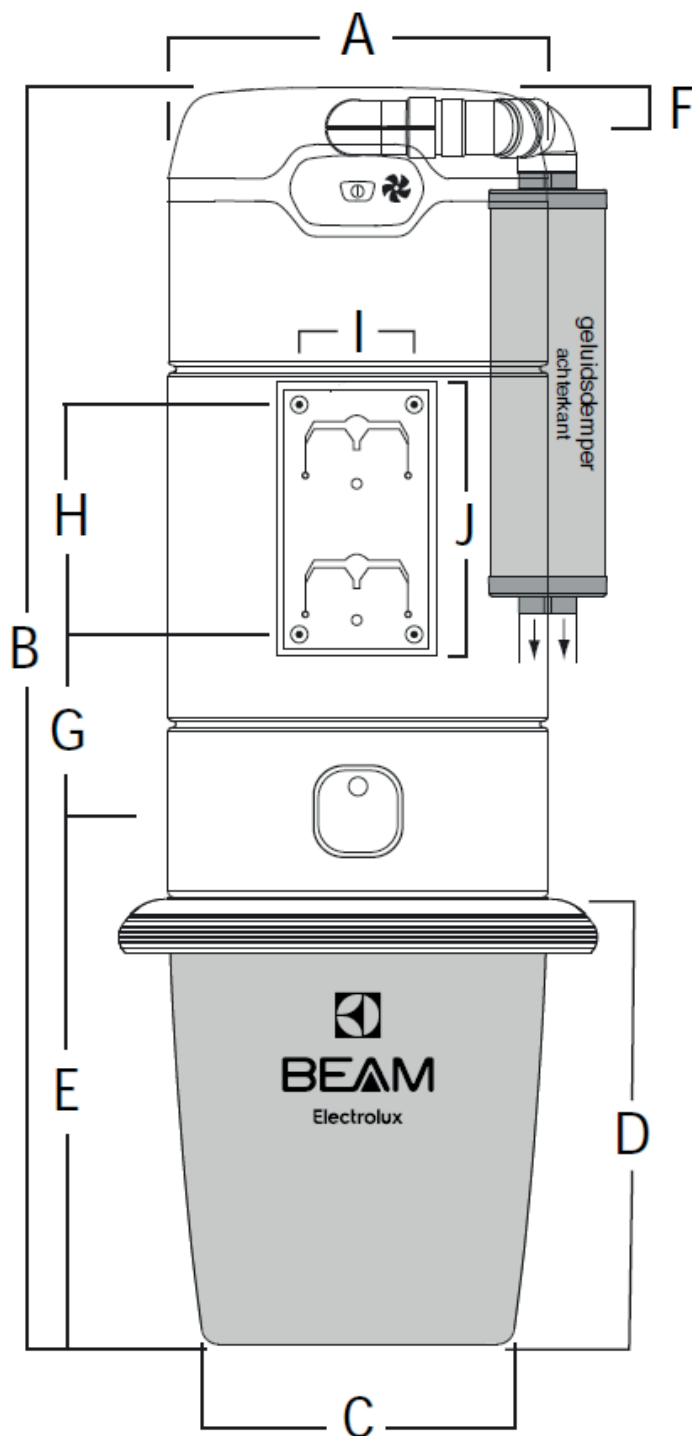

De BEAM Electrolux Alliance centrale stofzuigunits zijn innovatief, robuust en stralen waar design uit. De reeks biedt vooruitstrevende prestaties voor diverse toepassingen, zoals moderne woonhuizen en hotels.

AFMETINGEN

A	28,0 cm
B	108,0 cm
C	23,0 cm
D	32,0 cm
E	40,0 cm
F	5,0 cm
G	24,0 cm
H	13,2 cm
I	6,6 cm
J	19,4 cm

GELEVERD INCLUSIEF

- Opvangbak
- Geluidsdemper
- Ophangbeugel
- Handleiding

Self Cleaning
Filter

with
GORE