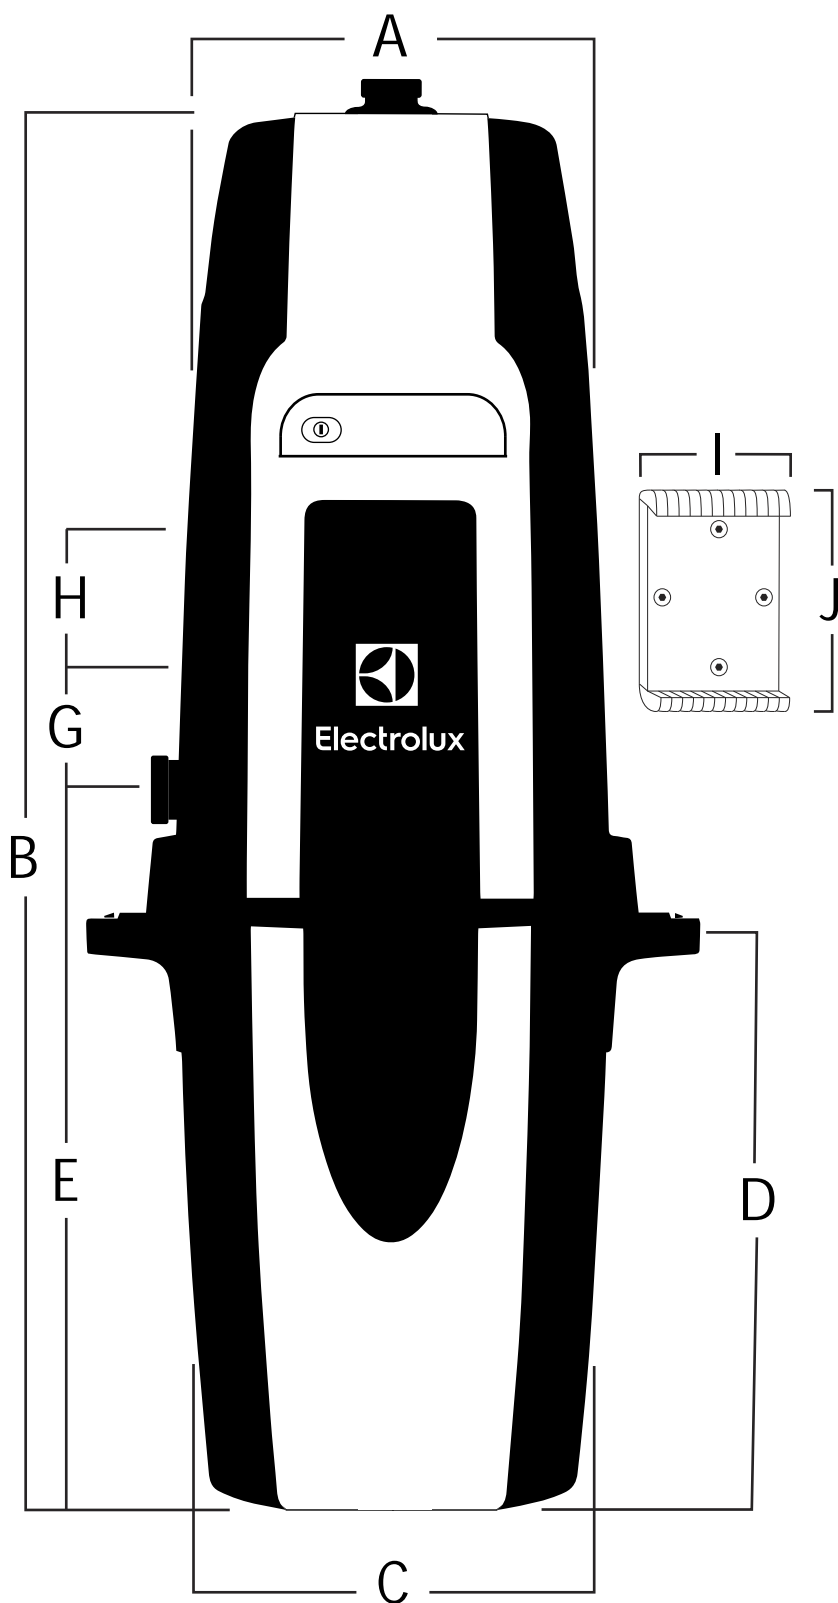

Electrolux Oxygen Centrale Stofzuigunit

De Electrolux Oxygen centrale stofzuigunits zijn strak, maar toch robuust en krachtig. De reeks biedt intuïtieve en handige functies in combinatie met eenvoudig te gebruiken informatie-displays.

ELUX910

Afmetingen, cm

A	30,0
B	104,0
C	29,0
D	44,0
E	50,0
F	-
G	3,0
H	7,5
I	11,5
J	14,0