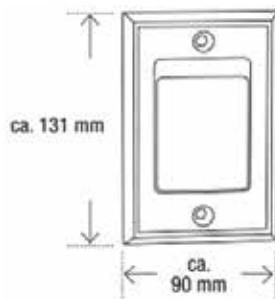

bticino

VEEL
GEBRUIKT
IN BELGIË!

Muur

Opbouw

Omschrijving	Bestelnr.	Prijs
Stofzuigcontact opbouw compleet wit	411459	€ 43,50
Stofzuigcontact opbouw voor in buis wit	530346	€ 14,95

Muur

METAAL!

BEAM muur