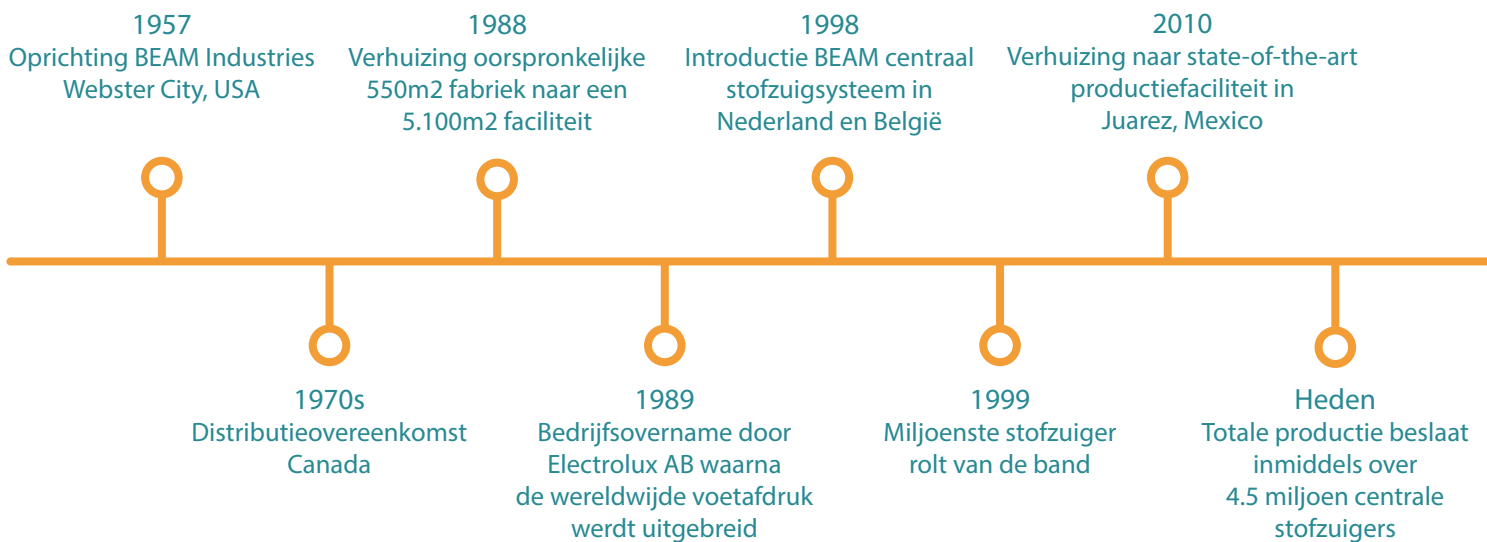

Sinds 1957

Nog regelmatig wordt gedacht dat het centrale stofzuigstelsel een ontwikkeling is van de laatste jaren, maar niets is minder waar. Het door Electrolux in 1989 overgenomen bedrijf BEAM Industries houdt zich sinds 1957 bezig met de productie van zakloze centrale stofzuigsystemen. Dit van origine Amerikaans bedrijf is in korte tijd uitgegroeid tot de grootste producent van centrale stofzuigers in de USA en Canada. Inmiddels zijn de oerdegelijke producten van BEAM wereldwijd verkrijgbaar in meer dan 52 landen en hebben we zeer bijzondere mijlpalen weten te bereiken.