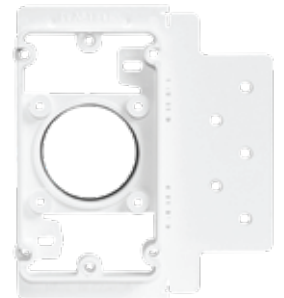

BEAM muur

- Omschrijving
- Stofzuigcontact BEAM muur wit
- Stofzuigcontact BEAM muur chroom
- Montageplaat standaard
- Verlengstuk montageplaat standaard

Bestelnr.	Prijs
415715	€ 32,95
415415	€ 39,95
608001	€ 11,95
608082	€ 5,95