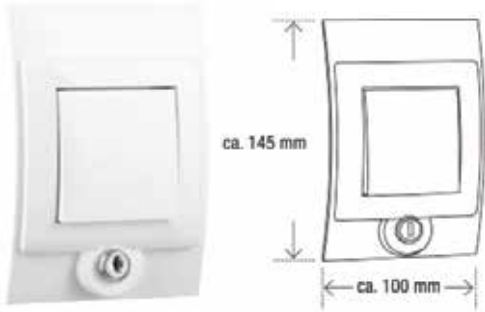

Vloer

METAAL!

BEAM vloer

- Omschrijving
- Stofzuigcontact BEAM vloer chroom
- Montageplaat standaard
- Verlengstuk montageplaat standaard

Bestelnr.	Prijs
415412	€ 39,95
608001	€ 11,95
608082	€ 5,95

1 stuk

Muur