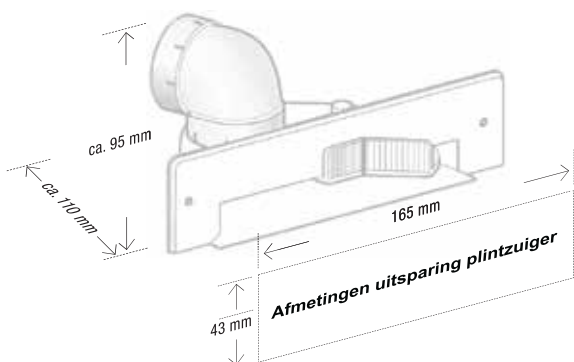

Plintzuiger

Inclusief flexibele aansluitset

Laat kruidels en stof in één veeg verdwijnen. De plintzuiger is een afzuigpunt verscholen in de plint van je keuken of entree.

Omschrijving	Bestelnr.	Prijs
Wit	316927	€ 59,95
Ivoor	316926	€ 59,95
Zwart	316925	€ 59,95
RVS afdekplaat	316928	€ 19,95