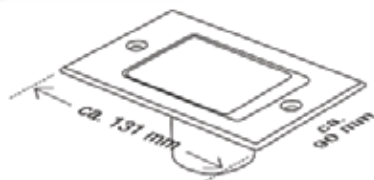

Vloer

METAAL!