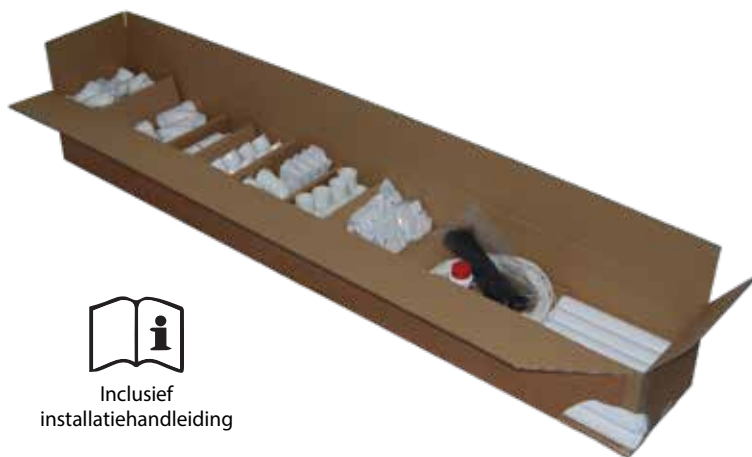

Installatiepakket

Extra installatie voordeel!

Speciaal samengestelde installatiekits geschikt voor de gemiddelde woning in Nederland en België.

Ideaal voor de handige doe-het-zelver met een zeer aantrekkelijk prijsvoordeel. U heeft de keuze uit een pakket met 3 aansluitpunten, 24 meter buis en bijbehorende bochten en hulpstukken. Of een pakket met 5 aansluitpunten, 33 meter buis en bijbehorend materiaal.

Omschrijving	Bestelnr.	Prijs
Installatiepakket A	406003	€ 269,00
Installatiepakket B	406005	€ 379,00

Inclusief installatiehandleiding

Voordeel Installatiepakketten

A 3 stofzuigcontacten		B 5 stofzuigcontacten	
3 stuks	8 stuks	5 stuks	10 stuks
3 stuks	4 stuks	5 stuks	5 stuks
24 meter	10 stuks	33 meter	15 stuks
3 stuks	25 meter	5 stuks	38 meter
9 stuks	1 stuk	12 stuks	1 stuk
1 stuk	125 ml	2 stuk	125 ml
1 stuk		2 stuk	

A = Geschikt voor woonoppervlakken tot ca. 250 m²

B = Geschikt voor woonoppervlakken tot ca. 450 m²