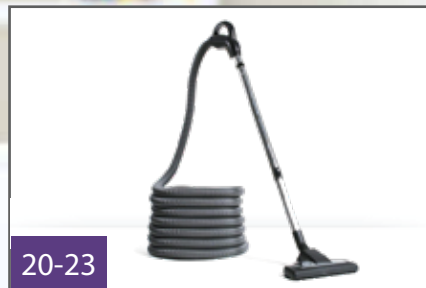

14

BEAM Marathon

15

TURBIX Voorafscheiders

16-17

BEAM Professional

18-19

Retraflex slangstelsysteem